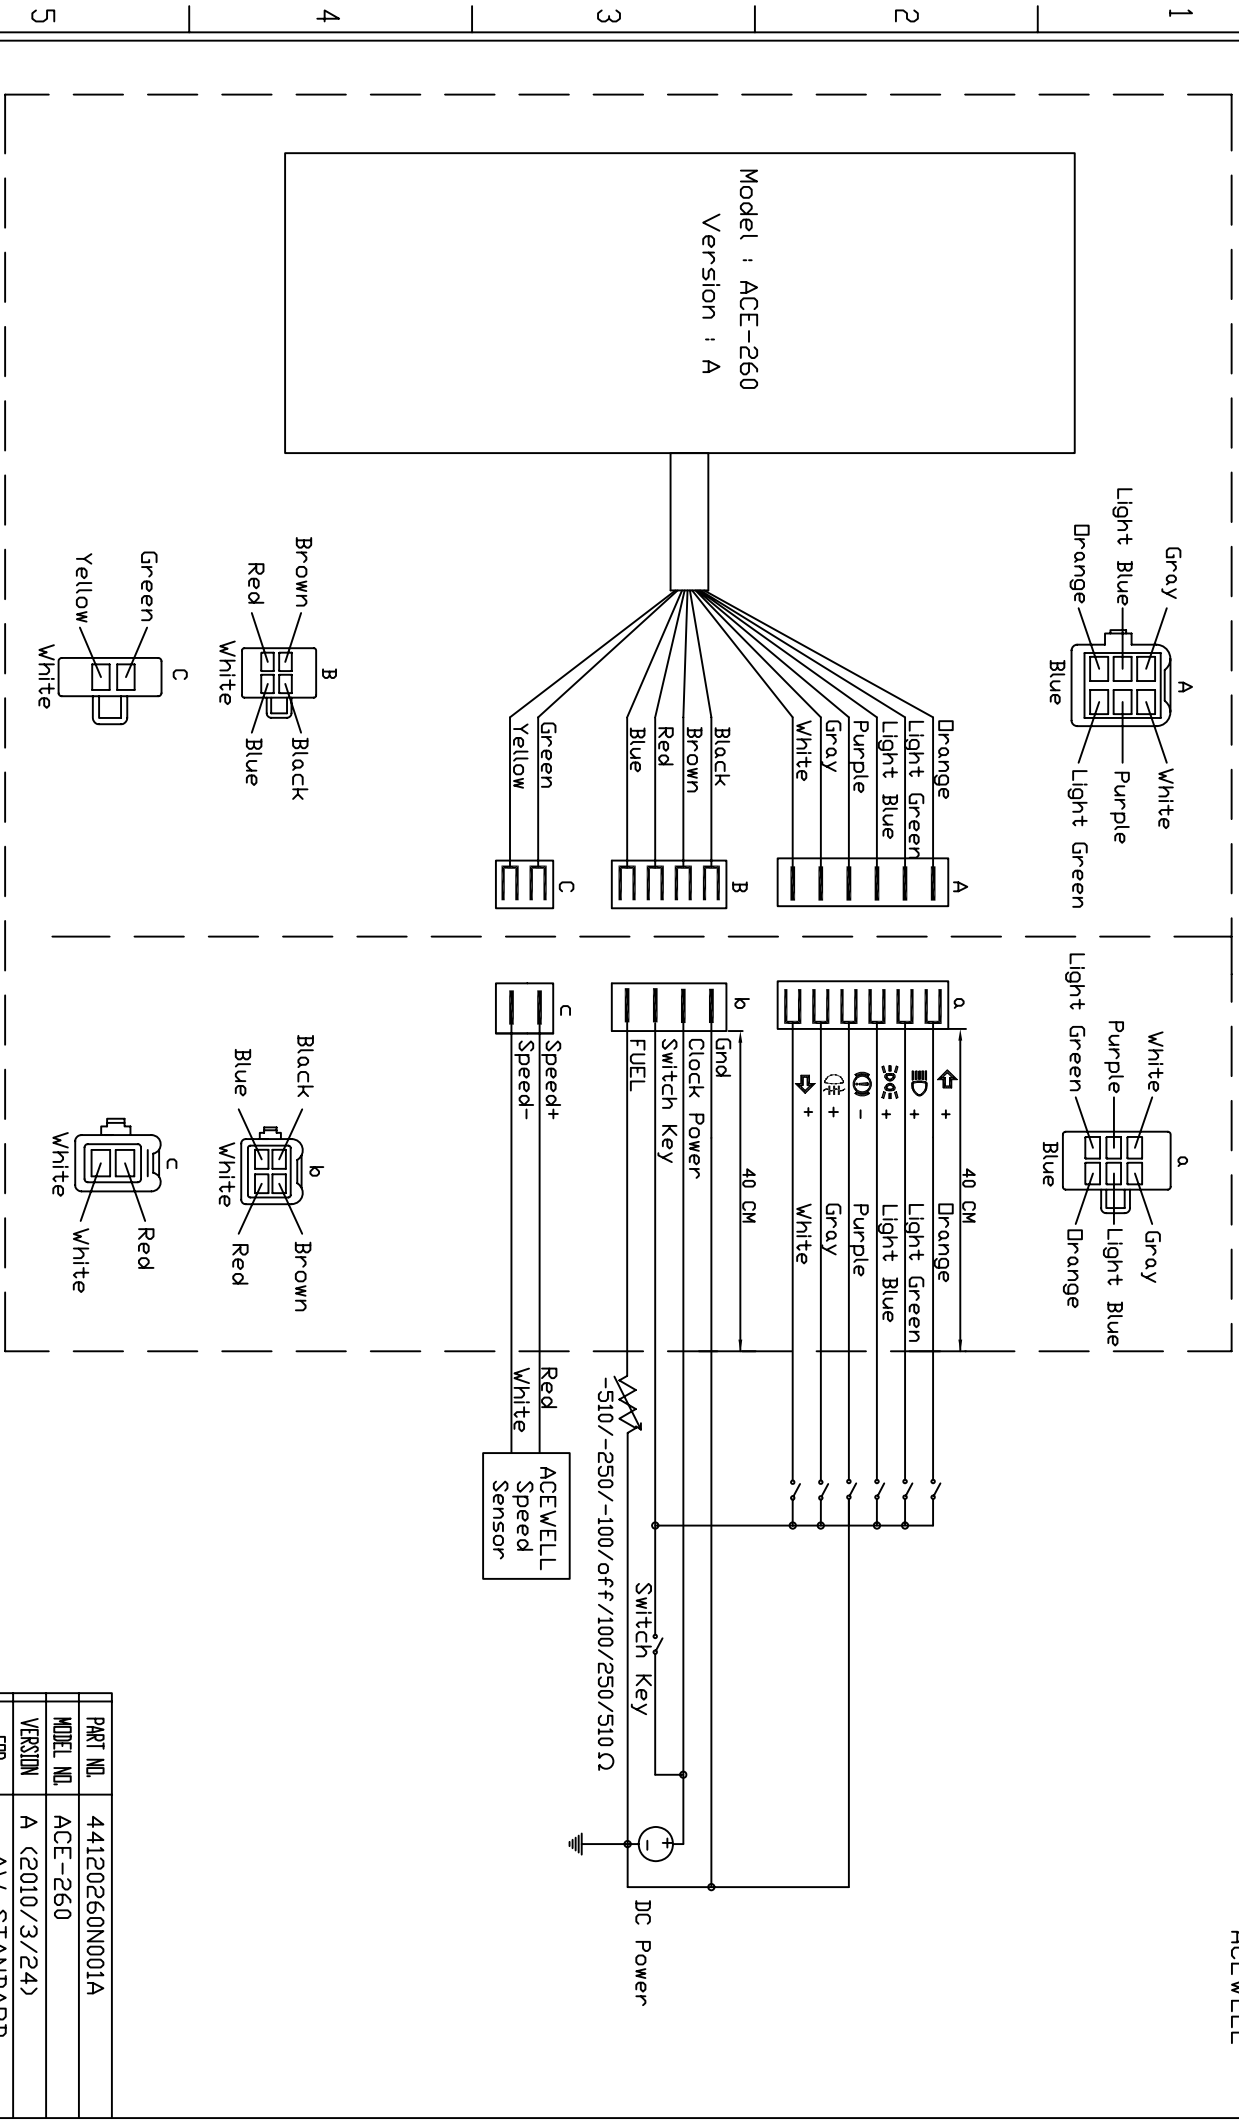

ACEWELL

PART NO.	44120260N001A
MODEL NO.	ACE-260
VERSION	A (2010/3/24)
FOR	AW STANDARD

德昇電子有限公司
ACEWELL INTERNATIONAL CO., LTD.