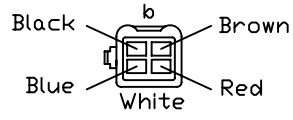

ACEWELL

MODEL NO.	ACE-2856
VERSION	A
FOR	AW STANDARD
億昇電子有限公司 ACEWELL INTERNATIONAL CO., LTD.	