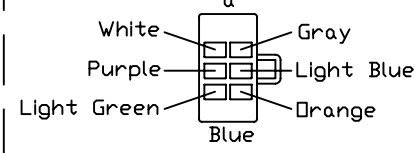

ACEWELL

MODEL NO.	ACE-2856
VERSION	A
FOR	AW STANDARD
億昇電子有限公司 ACEWELL INTERNATIONAL CO., LTD.	