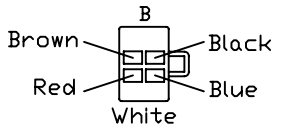

ACEWELL

MODEL NO.	ACE-2856
VERSION	A
FOR	AW STANDARD
億昇電子有限公司 ACEWELL INTERNATIONAL CO., LTD.	