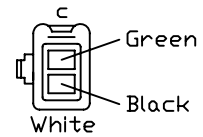

ACEWELL

MODEL NO.	ACE-2856
VERSION	A
FOR	AW STANDARD
億昇電子有限公司 ACEWELL INTERNATIONAL CO., LTD.	