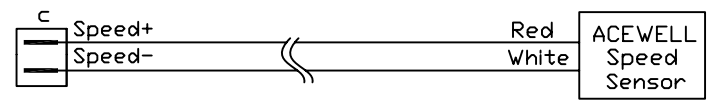

ACEWELL

MODEL NO.	ACE-2856
VERSION	A
FOR	AW STANDARD
億昇電子有限公司 ACEWELL INTERNATIONAL CO., LTD.	