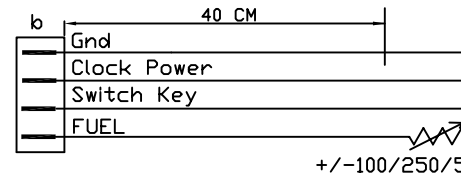

ACEWELL

MODEL NO.	ACE-2856
VERSION	A
FOR	AW STANDARD
億昇電子有限公司 ACEWELL INTERNATIONAL CO., LTD.	