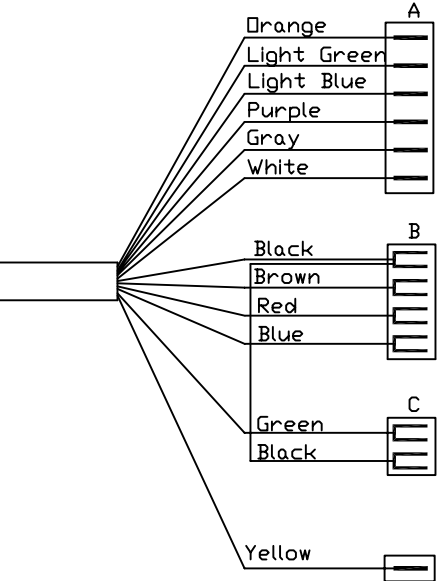

ACEWELL

MODEL NO.	ACE-2856
VERSION	A
FOR	AW STANDARD
億昇電子有限公司 ACEWELL INTERNATIONAL CO., LTD.	