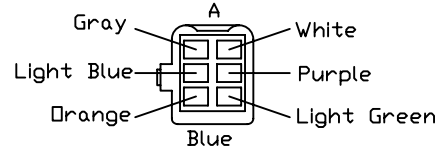

ACEWELL

MODEL NO.	ACE-2856
VERSION	A
FOR	AW STANDARD
億昇電子有限公司 ACEWELL INTERNATIONAL CO., LTD.	