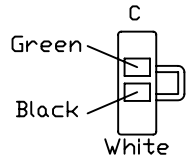

ACEWELL

MODEL NO.	ACE-2856
VERSION	A
FOR	AW STANDARD
億昇電子有限公司 ACEWELL INTERNATIONAL CO., LTD.	