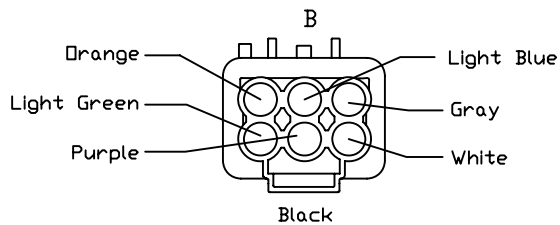

Model: ACE-2859W  
VERSION: A

|   |             |
|---|-------------|
| MODEL NO.                                   | ACE-2859W   |
| VERSION                                     | A           |
| FOR   | AW STANDARD |
| 德昇電子有限公司<br>ACEWELL INTERNATIONAL CO., LTD. |             |