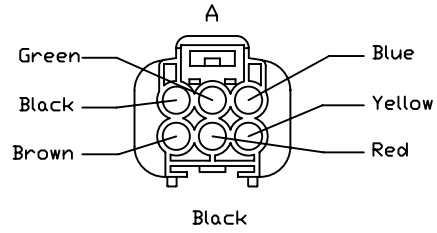

Model: ACE-2859W  
VERSION: A

|   |             |
|---|-------------|
| MODEL NO.                                   | ACE-2859W   |
| VERSION                                     | A           |
| FOR   | AW STANDARD |
| 德昇電子有限公司<br>ACEWELL INTERNATIONAL CO., LTD. |             |