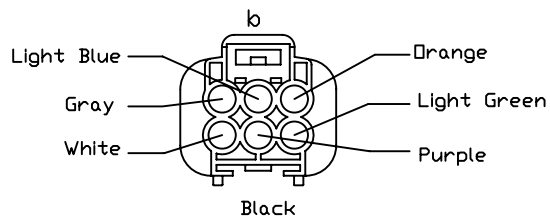

Model: ACE-2859W  
VERSION: A

|   |             |
|---|-------------|
| MODEL NO.                                   | ACE-2859W   |
| VERSION                                     | A           |
| FOR   | AW STANDARD |
| 德昇電子有限公司<br>ACEWELL INTERNATIONAL CO., LTD. |             |