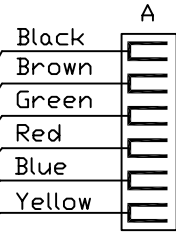

Model: ACE-2859W  
VERSION: A

|   |             |
|---|-------------|
| MODEL NO.                                   | ACE-2859W   |
| VERSION                                     | A           |
| FOR   | AW STANDARD |
| 德昇電子有限公司<br>ACEWELL INTERNATIONAL CO., LTD. |             |