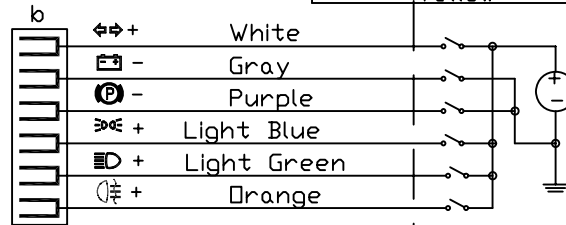

Model: ACE-2859W  
VERSION: A

|   |             |
|---|-------------|
| MODEL NO.                                   | ACE-2859W   |
| VERSION                                     | A           |
| FOR   | AW STANDARD |
| 德昇電子有限公司<br>ACEWELL INTERNATIONAL CO., LTD. |             |