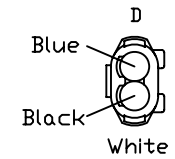

Model: ACE-2859W  
VERSION: A

|   |             |
|---|-------------|
| MODEL NO.                                   | ACE-2859W   |
| VERSION                                     | A           |
| FOR   | AW STANDARD |
| 德昇電子有限公司<br>ACEWELL INTERNATIONAL CO., LTD. |             |