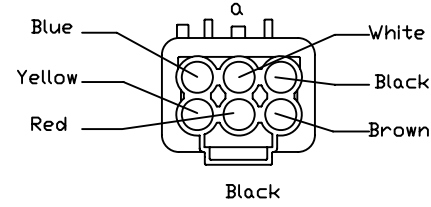

Model: ACE-2859W  
VERSION: A

|   |             |
|---|-------------|
| MODEL NO.                                   | ACE-2859W   |
| VERSION                                     | A           |
| FOR   | AW STANDARD |
| 德昇電子有限公司<br>ACEWELL INTERNATIONAL CO., LTD. |             |