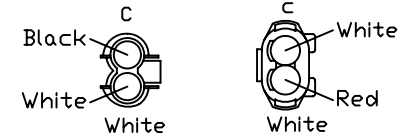

Model: ACE-2859W  
VERSION: A

|   |             |
|---|-------------|
| MODEL NO.                                   | ACE-2859W   |
| VERSION                                     | A           |
| FOR   | AW STANDARD |
| 德昇電子有限公司<br>ACEWELL INTERNATIONAL CO., LTD. |             |