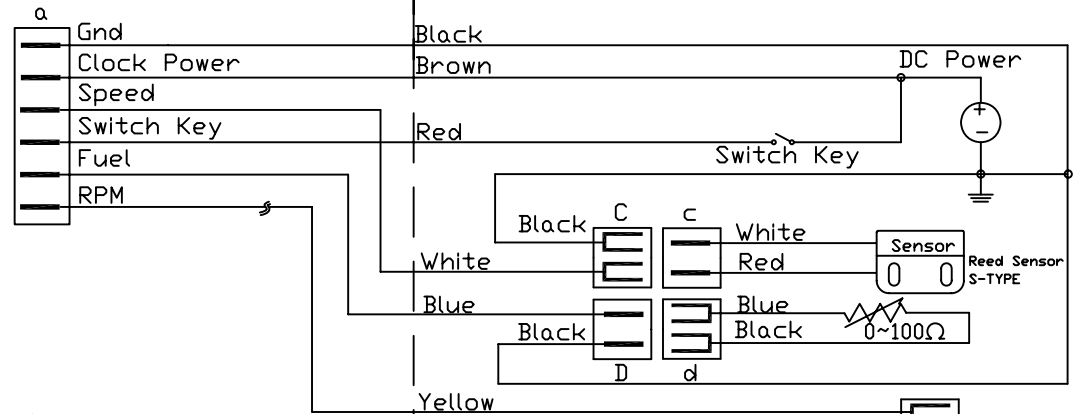

Model: ACE-2859W  
VERSION: A

|   |             |
|---|-------------|
| MODEL NO.                                   | ACE-2859W   |
| VERSION                                     | A           |
| FOR   | AW STANDARD |
| 德昇電子有限公司<br>ACEWELL INTERNATIONAL CO., LTD. |             |