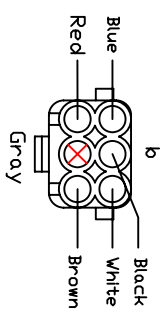

Model :ACE-C40
Version : A

ORIGINAL

MODEL NO.	ACE-C40
VERSION	A
FUR	QUADTECH
德昇電子有限公司 ACEWELL INTERNATIONAL CO., LTD.	