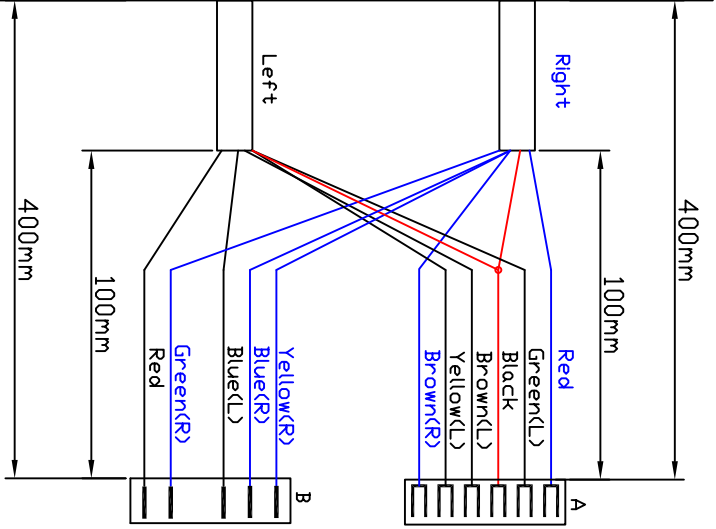

Model :ACE-C40
Version : A

ORIGINAL

MODEL NO.	ACE-C40
VERSION	A
FUR	QUADTECH
德昇電子有限公司 ACEWELL INTERNATIONAL CO., LTD.	